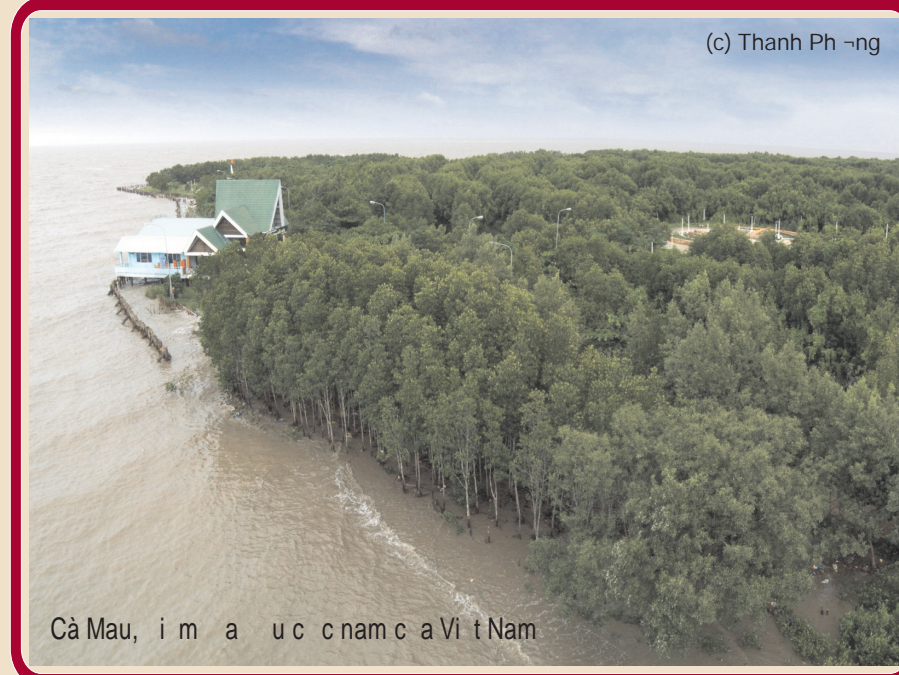

(c) Thanh Ph -ng

Cà Mau, i m a u c c Nam c a Vi t Nam